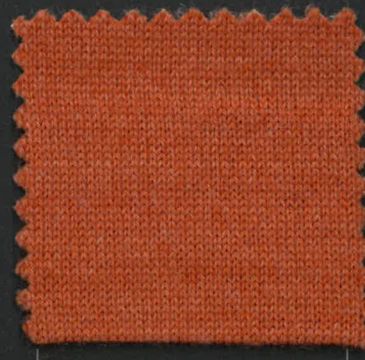

CARTELLA ESEMPLIFICATIVA EFFETTO SABLÉ - ILLUSTRATIVE COLOUR CARD SABLÉ EFFECT

1

2

3

A

017268

017155

017269

B

017156

017151

017270

C

017150

017158

017271

D

017126

017127

017128