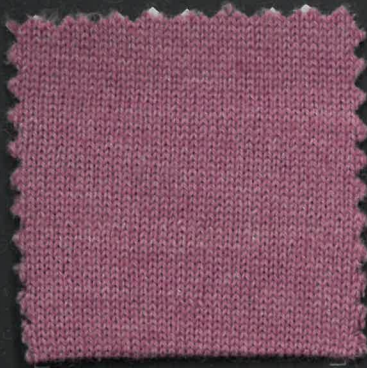

4

5

6

A

017272

017159

017161

B

017273

017160

017162

C

017157

017138

017163

D

017140

017139

017164