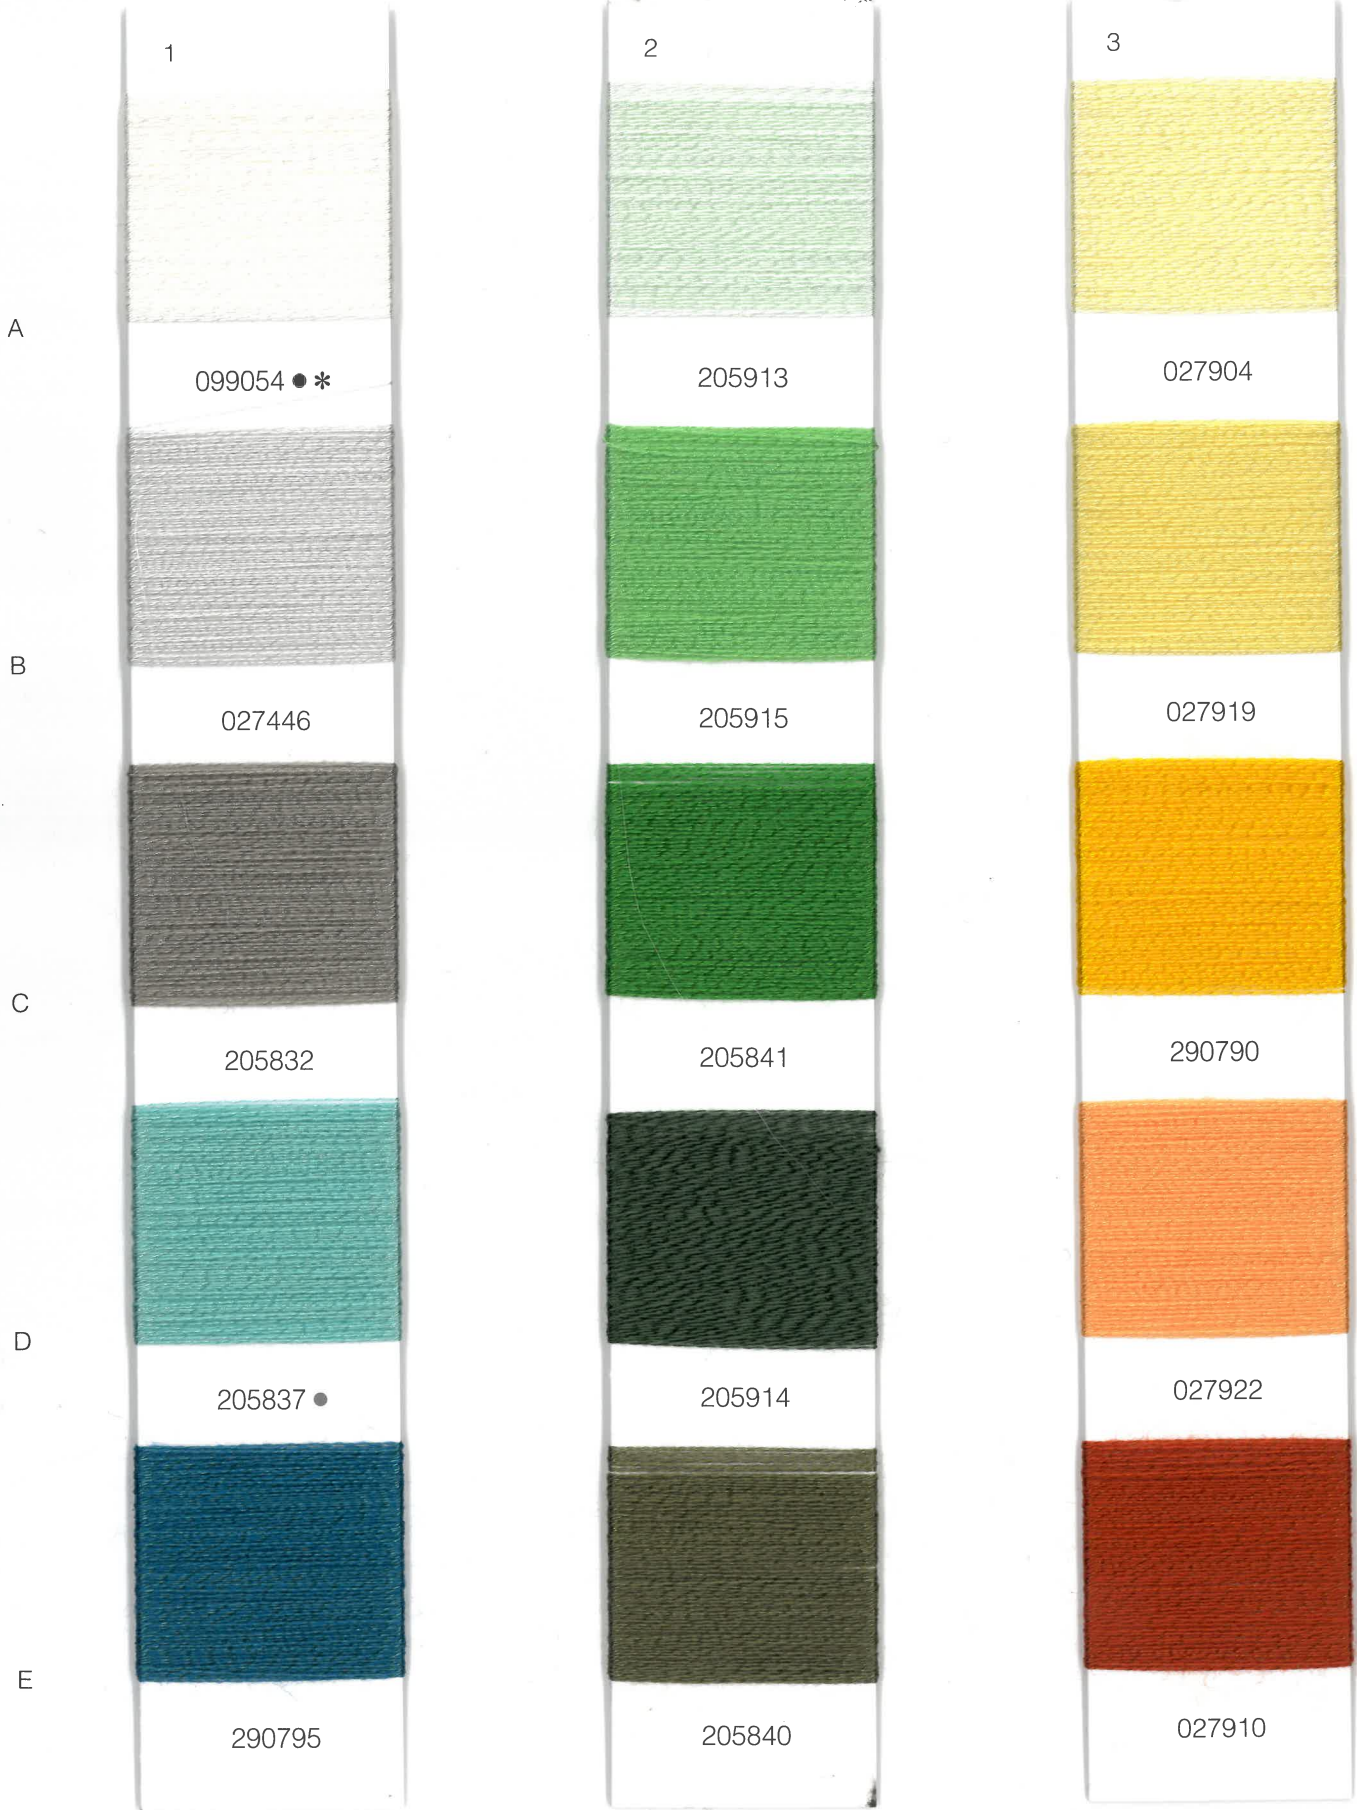

NOTA

Data la particolare mista di questo filo, non tutti i toni possono essere riprodotti fedelmente.

E' possibile, in alcuni casi, che si verifichi un leggero effetto melange.

Sono necessarie prove preventive di finissaggio e tessitura per verificare che i capi soddisfino i requisiti richiesti.

Preliminary testing on knitting and finishing is necessary to verify that garments meet requirements.

INDEX

● 008764	4D	027897	6B	027922	3D	● 205837	1D	290292	5A
●* 008800	6D	027902	4E	●* 099054	1A	205840	2E	290744	5B
027446	1B	027904	3A	●* 099070	6E	205841	2C	290745	5C
027455	4B	027910	3E	150255	5E	205913	2A	290790	3C
027457	6C	027917	4A	205832	1C	205914	2D	* 290793	6A
027893	4C	027919	3B	205836	5D	205915	2B	290795	1E

“●” : colori disponibili in BERING Nm. 2/60 / available colours in BERING Nm. 2/60

“*” : colori disponibili in MAUI Nm. 32000 / available colours in MAUI Nm. 32000

BERING Nm. 2/60 - 50% (WV) 50% (VI) - MAUI Nm. 32000 - 56% (VI) 44% (WV)

205836

008800 ● *

D

027902

150255

099070 ● *

E