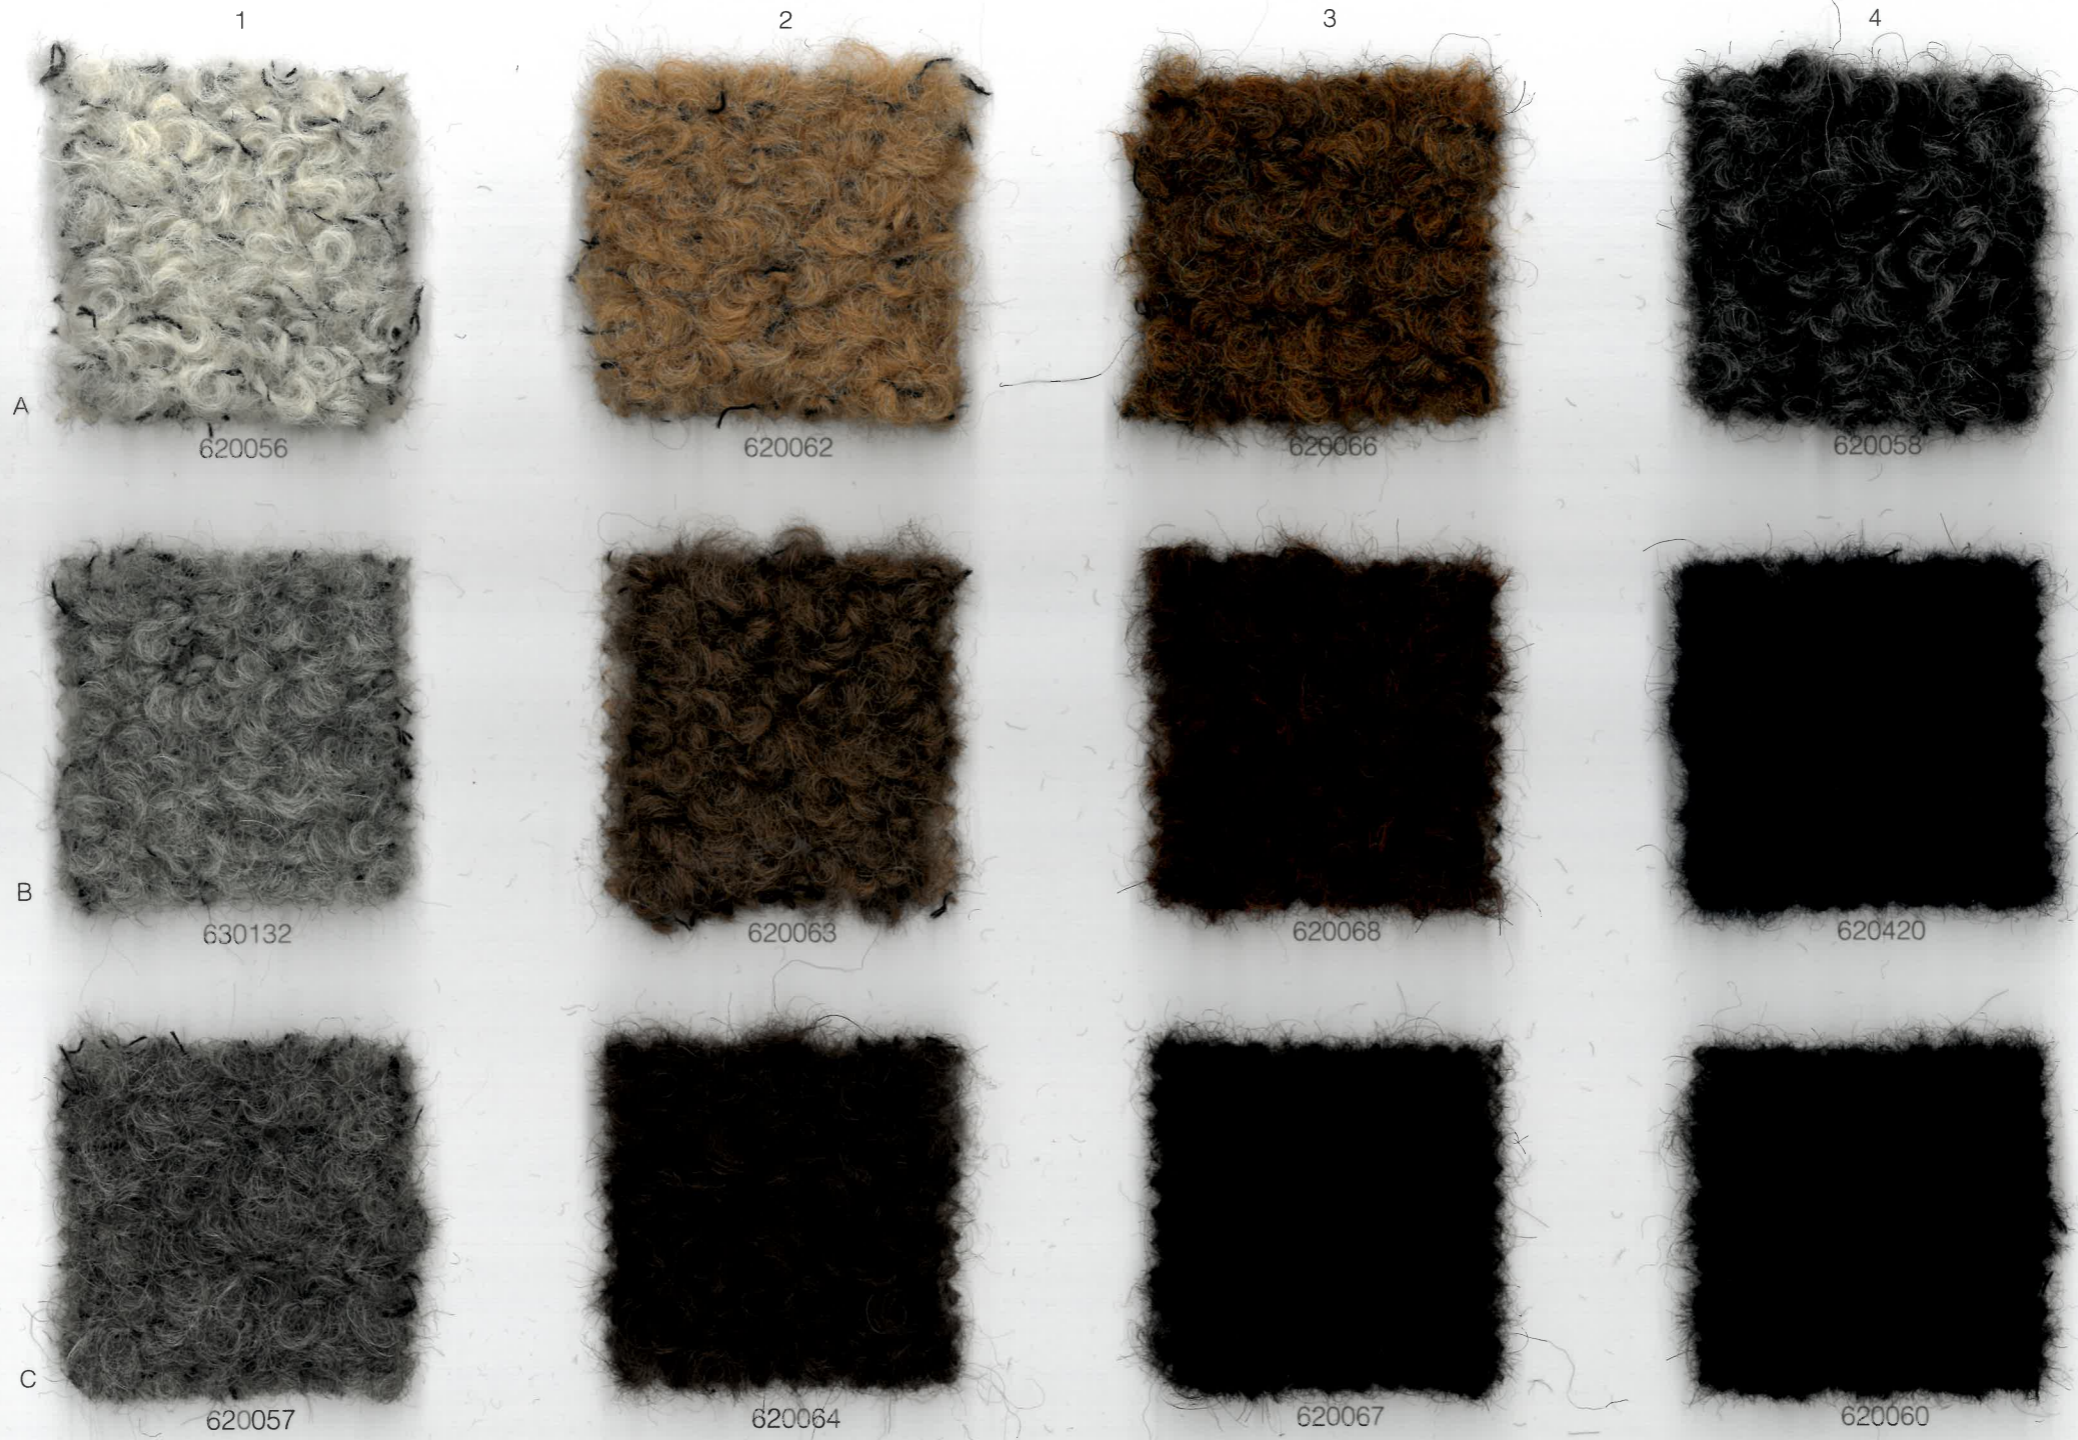

INDEX

---

ALPAFUR

620056 1A  
620057 1C  
620058 4A

620060 4C  
620062 2A  
620063 2B

620064 2C  
620066 3A  
620067 3C

620068 3B  
620420 4B  
630132 1B

VELLO

099070 8C ✓  
500006 7A ✓  
500013 7B ✓

500058 ✓ 6A  
600019 ✓ 8B  
600020 ✓ 7C

600082 ✓ 5A  
600093 ✓ 8A  
600095 ✓ 5C

621057 ✓ 5B  
621060 ✓ 6C  
621749 ✓ 6B

ALPAFUR Nm. 1600 - 61% (WV) - 35% (WP) - 4% (PA)

VELLO Nm. 3000 - 87% (WV) - 8% (PA) - 5% (WS)

5

600082

6

500058

7

500006

8

600093

A

621057

621749

500013 ✓

600019

B

600095